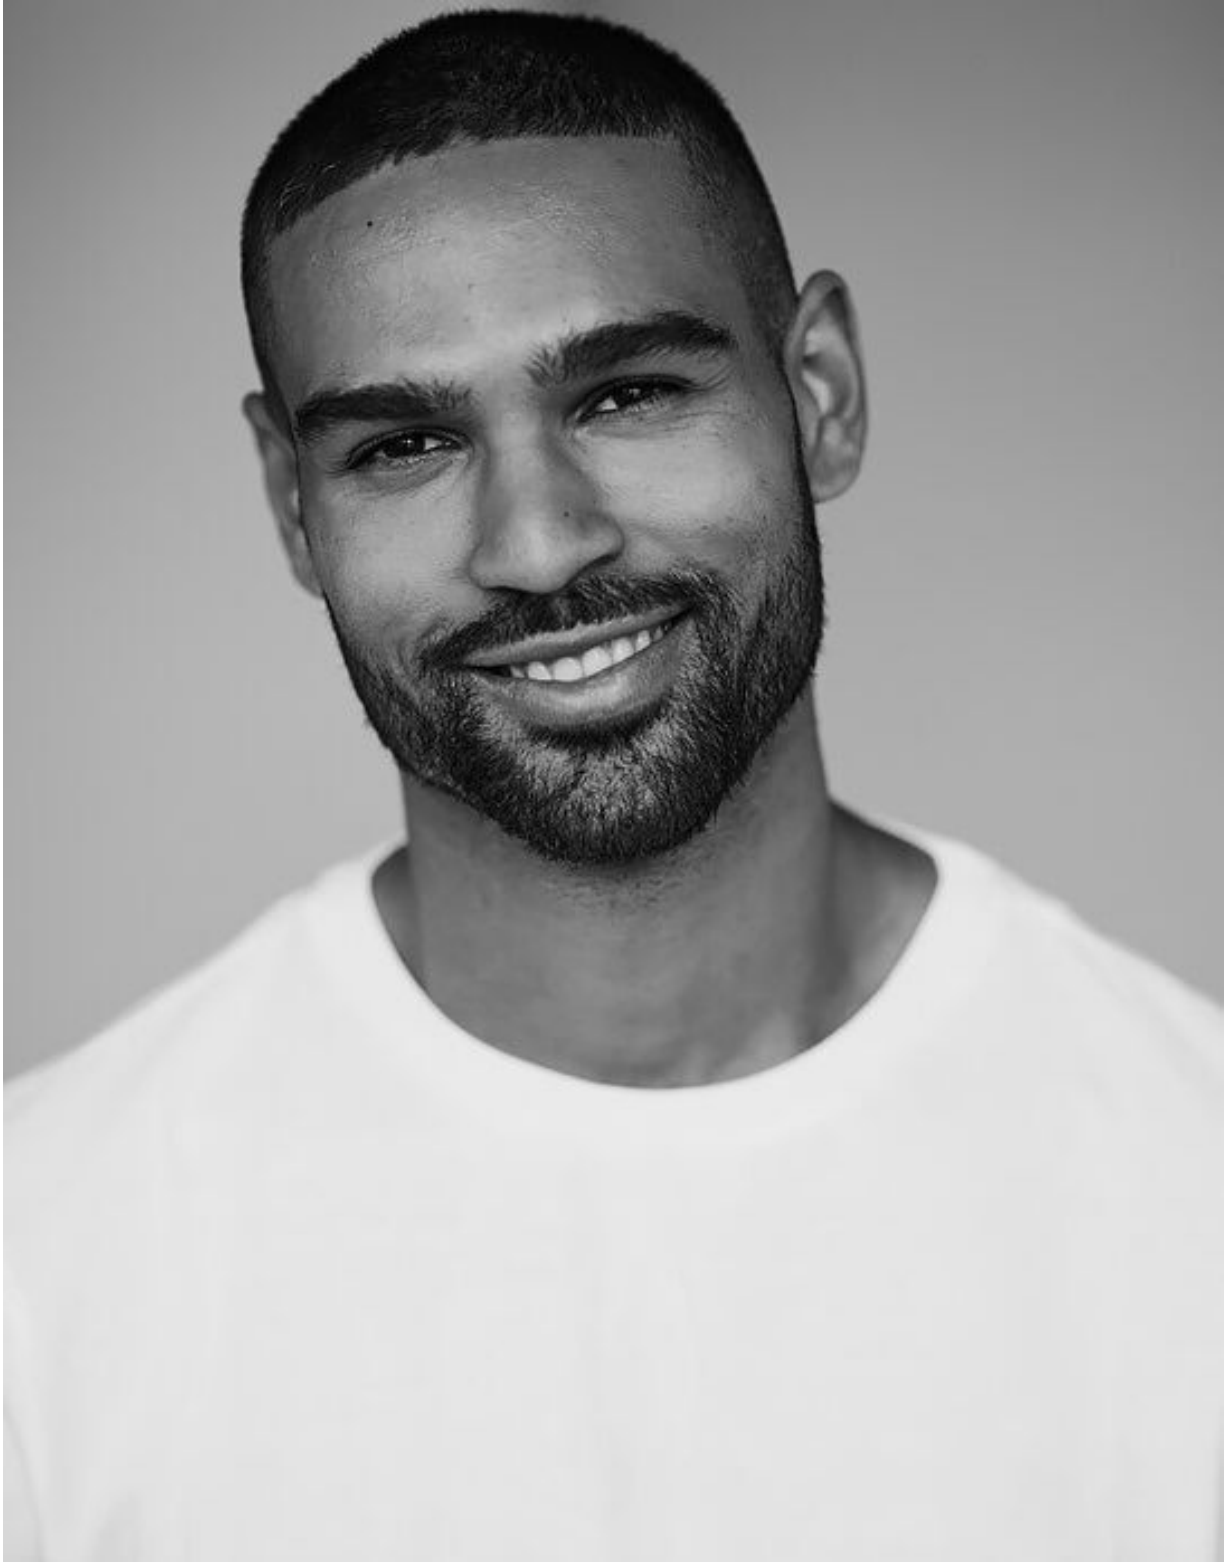

# GRAHAM SCAIFE

height 185 cm · bust 97 cm · waist 79 cm · hips 96 cm  
shoes size 44 · hair black · eyes brown